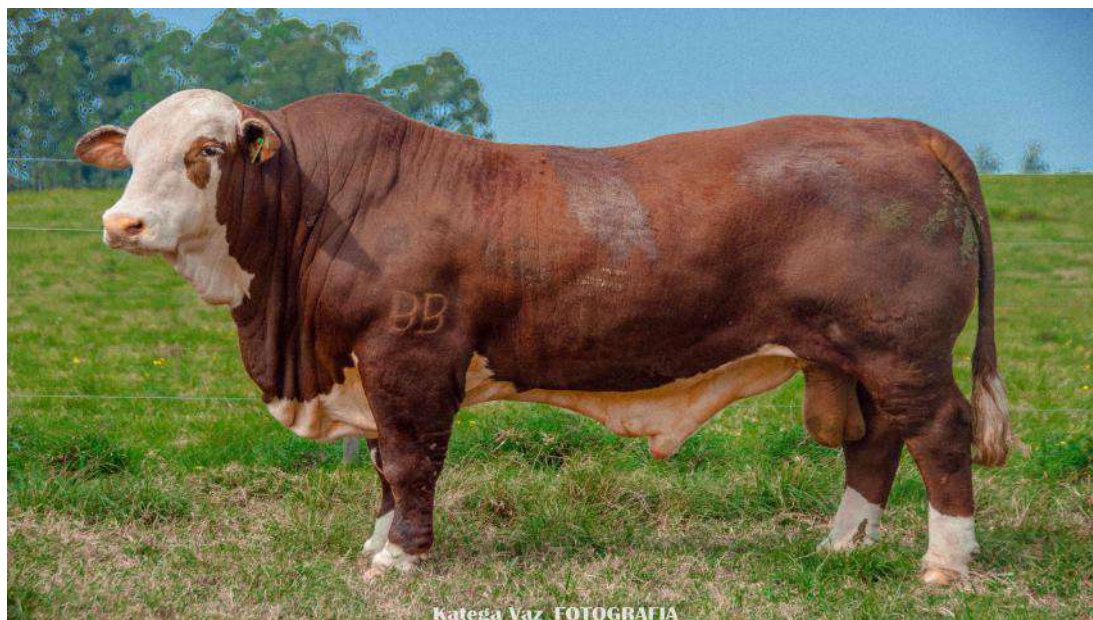

Katêga Vaz_FOTOGRAFIA

RÉGUA DE DEPs *					AVALIAÇÃO CARÇAÇA		
IQG	PN(KG)	PD(KG)	PS(KG)	GPD(G/D)	AOL	EGS	EGP
2,79	0,15	2,52	6,33	6,76	110,00	5,70	9,50
1%	60%	27%	18%	4%			

CLIQUE PARA ASSISTIR