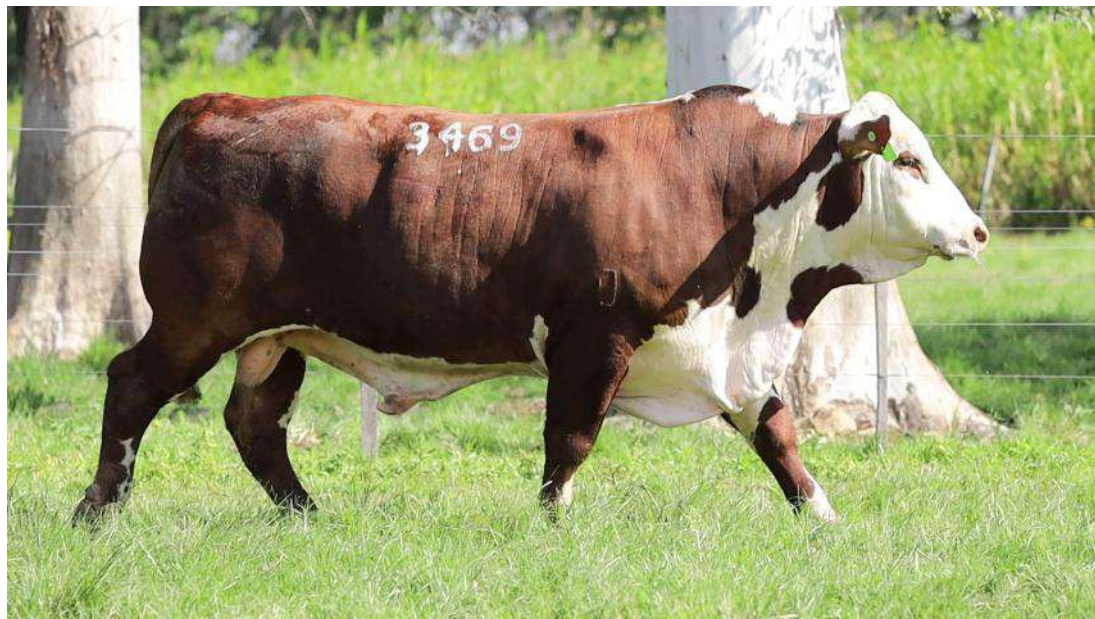

PAI: RM MÃE: S3129 AVÔ MATERNO: CAPATAZ

PESO: 765KG
CE: 39CM

NASC:
28/10/20

MARCA:
B

CLIQUE PARA ASSISTIR

DEP'S			
PN	INDD	INDF	D
-0,03	17,6	15,69	1

Pitangueira
A MARCA DO BRAFORD BRASILEIRO